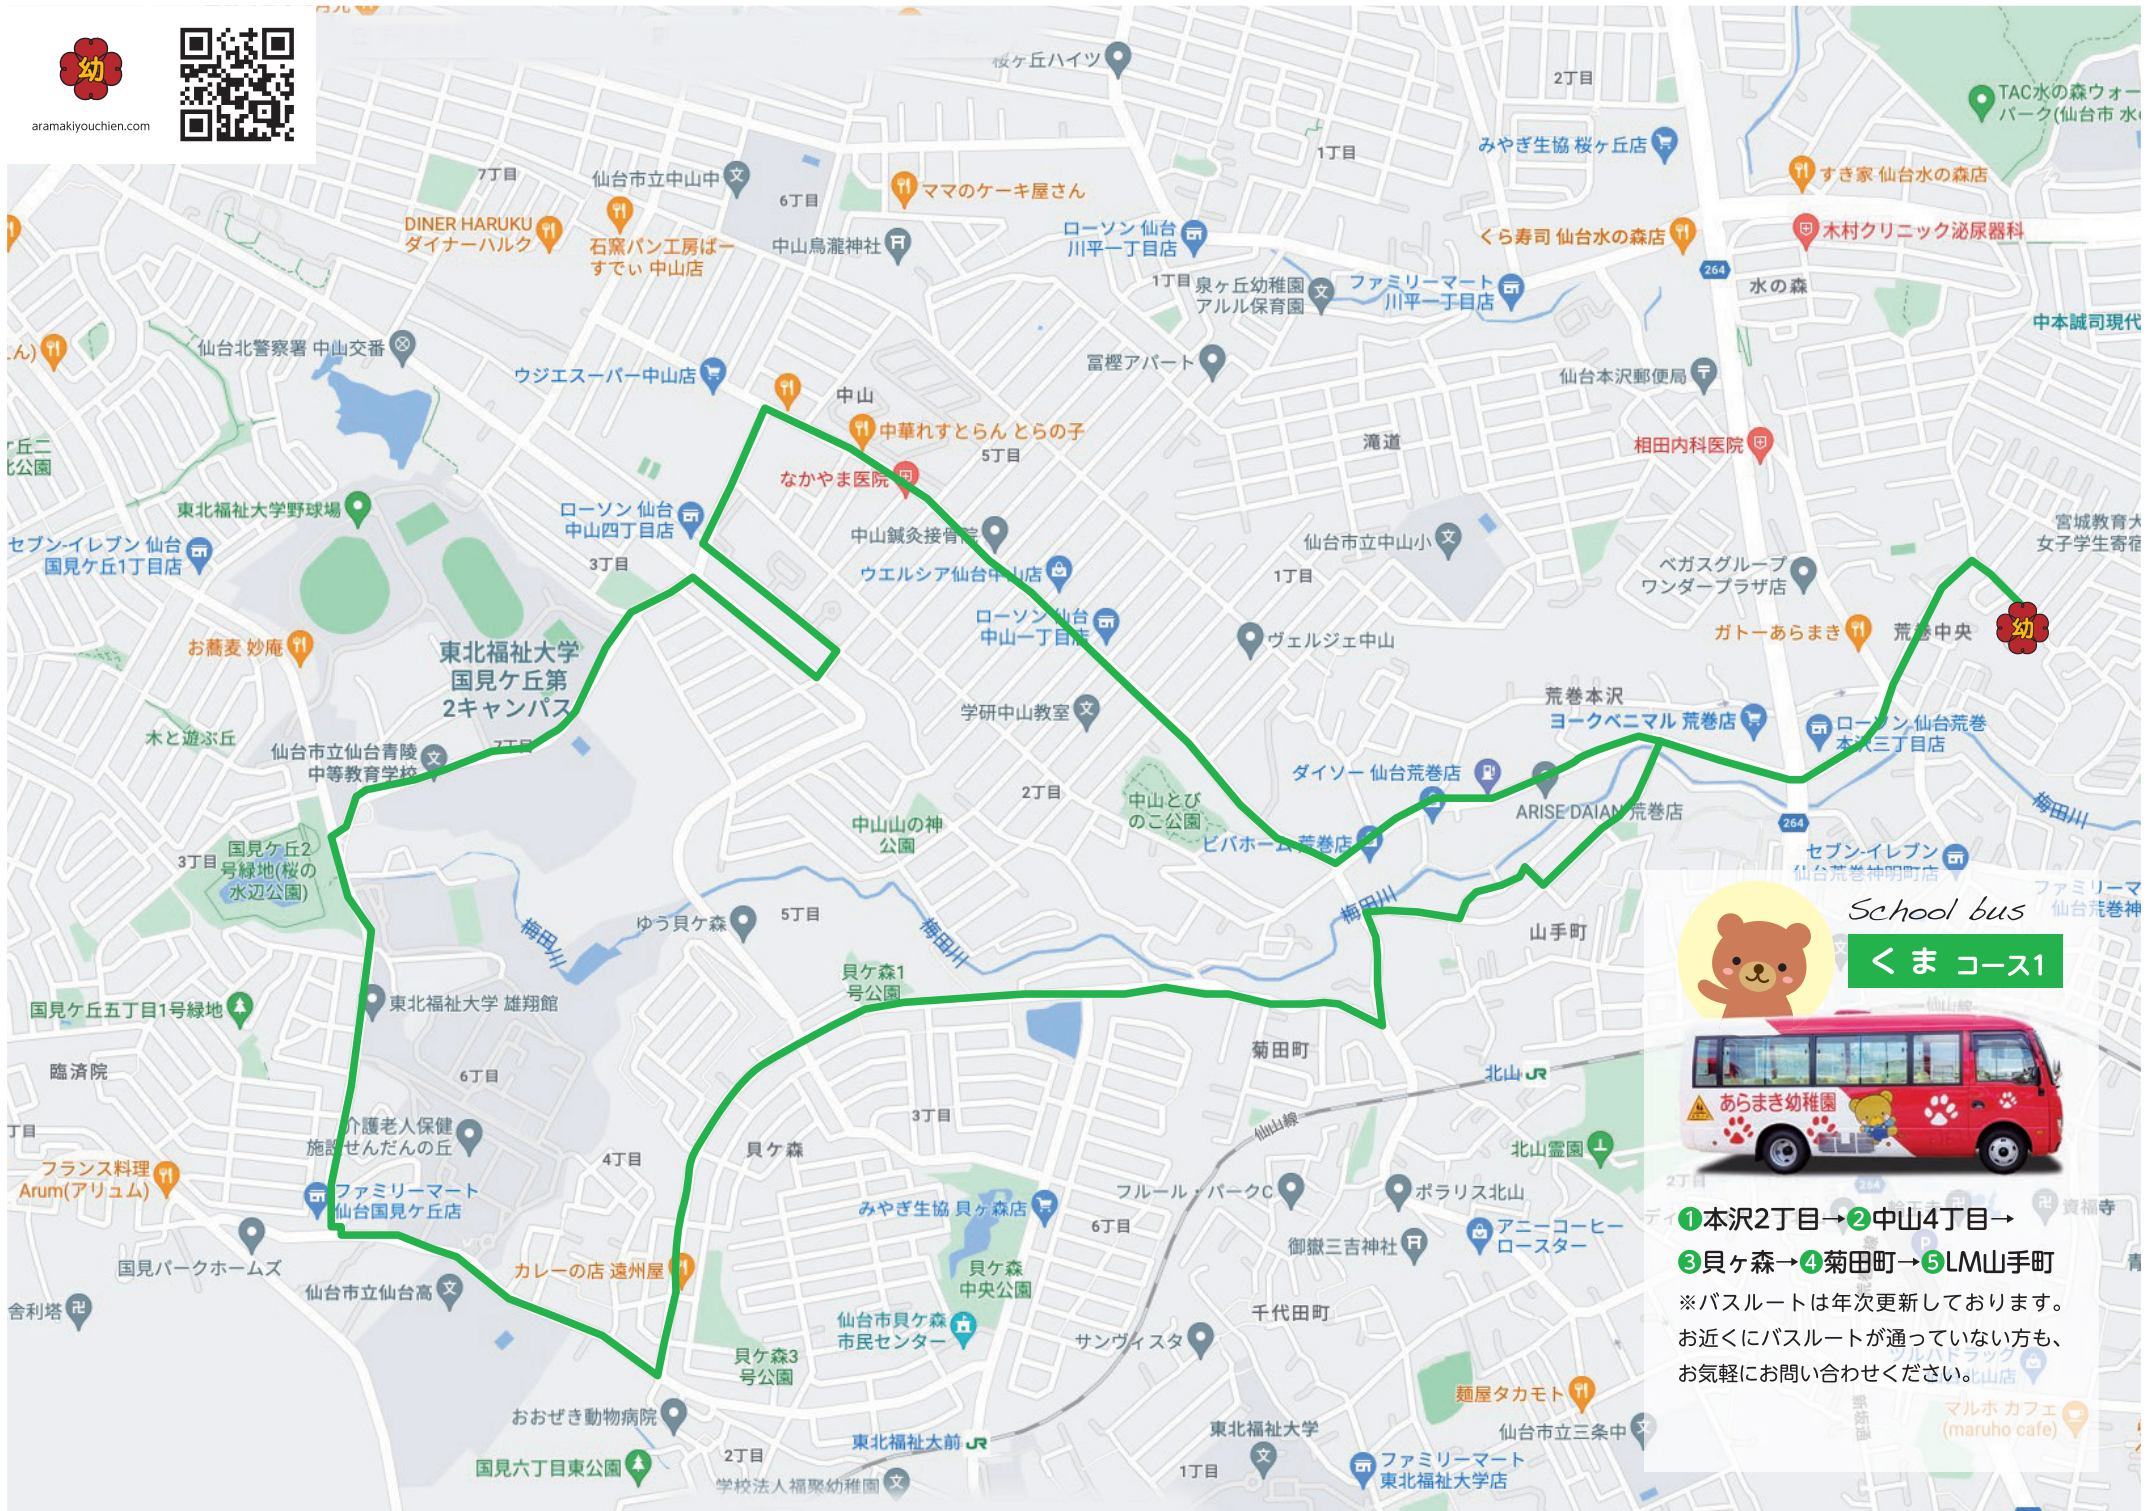

School bus
うさぎコース1

① 水の森3丁目 → ② 川平1丁目 →
③ 西勝山 → ④ 桜ヶ丘7丁目公園 →
⑤ 桜ヶ丘6丁目 → ⑥ 桜ヶ丘5丁目

※バスルートは年次更新しております。
お近くにバスルートが通っていない方も、
お気軽にお問い合わせください。

aramakiyouchien.com

北福祉大学
桜ヶ丘第
ンパス

学研中山教室
Google

荒巻本沢
ヨークベニマル 荒巻店

ローソン 仙台荒巻

大成建設ドミト
水の

うさぎ School bus

うさぎコース2

あらまき幼稚園

1北山霊園→2北山1丁目→3通町公園→4北六通り→5上杉6丁目→6宮町4丁目→7昭和町→8堤町

※バスルートは年次更新しております。
お近くにバスルートが通っていない方も、お気軽にお問い合わせください。

aramakiyouchien.com

aramakiyouchien.com

School bus
くまコース1

①本沢2丁目→②中山4丁目→
③貝ヶ森→④菊田町→⑤LM山手町

※バスルートは年次更新しております。
お近くにバスルートが通っていない方も、
お気軽にお問い合わせください。

aramakiyochien.com

- ①山手町→②JR北山駅→③三条町
 →④子平町→⑤柏木→⑥JR北山駅
 →⑦葉山町→⑧荒巻神明町
- ※バスルートは年次更新しております。
 お近くにバスルートが通っていない方も、
 お気軽にお問い合わせください。

aramakiyochien.com

School bus
りすコース1

①理想の松→②北根→③東勝山3丁目
→④東勝山2丁目→⑤双葉ヶ丘1丁目
→⑥東勝山2丁目

※バスルートは年次更新しております。
お近くにバスルートが通っていない方も、
お気軽にお問い合わせください。

aramakiyouchien.com

① 貝ヶ森生協 → ② 角五郎 →
③ 広瀬町 → ④ 柏木2丁目
 ※バスルートは年次更新しております。
 お近くにバスルートが通っていない方も、
 お気軽にお問い合わせください。