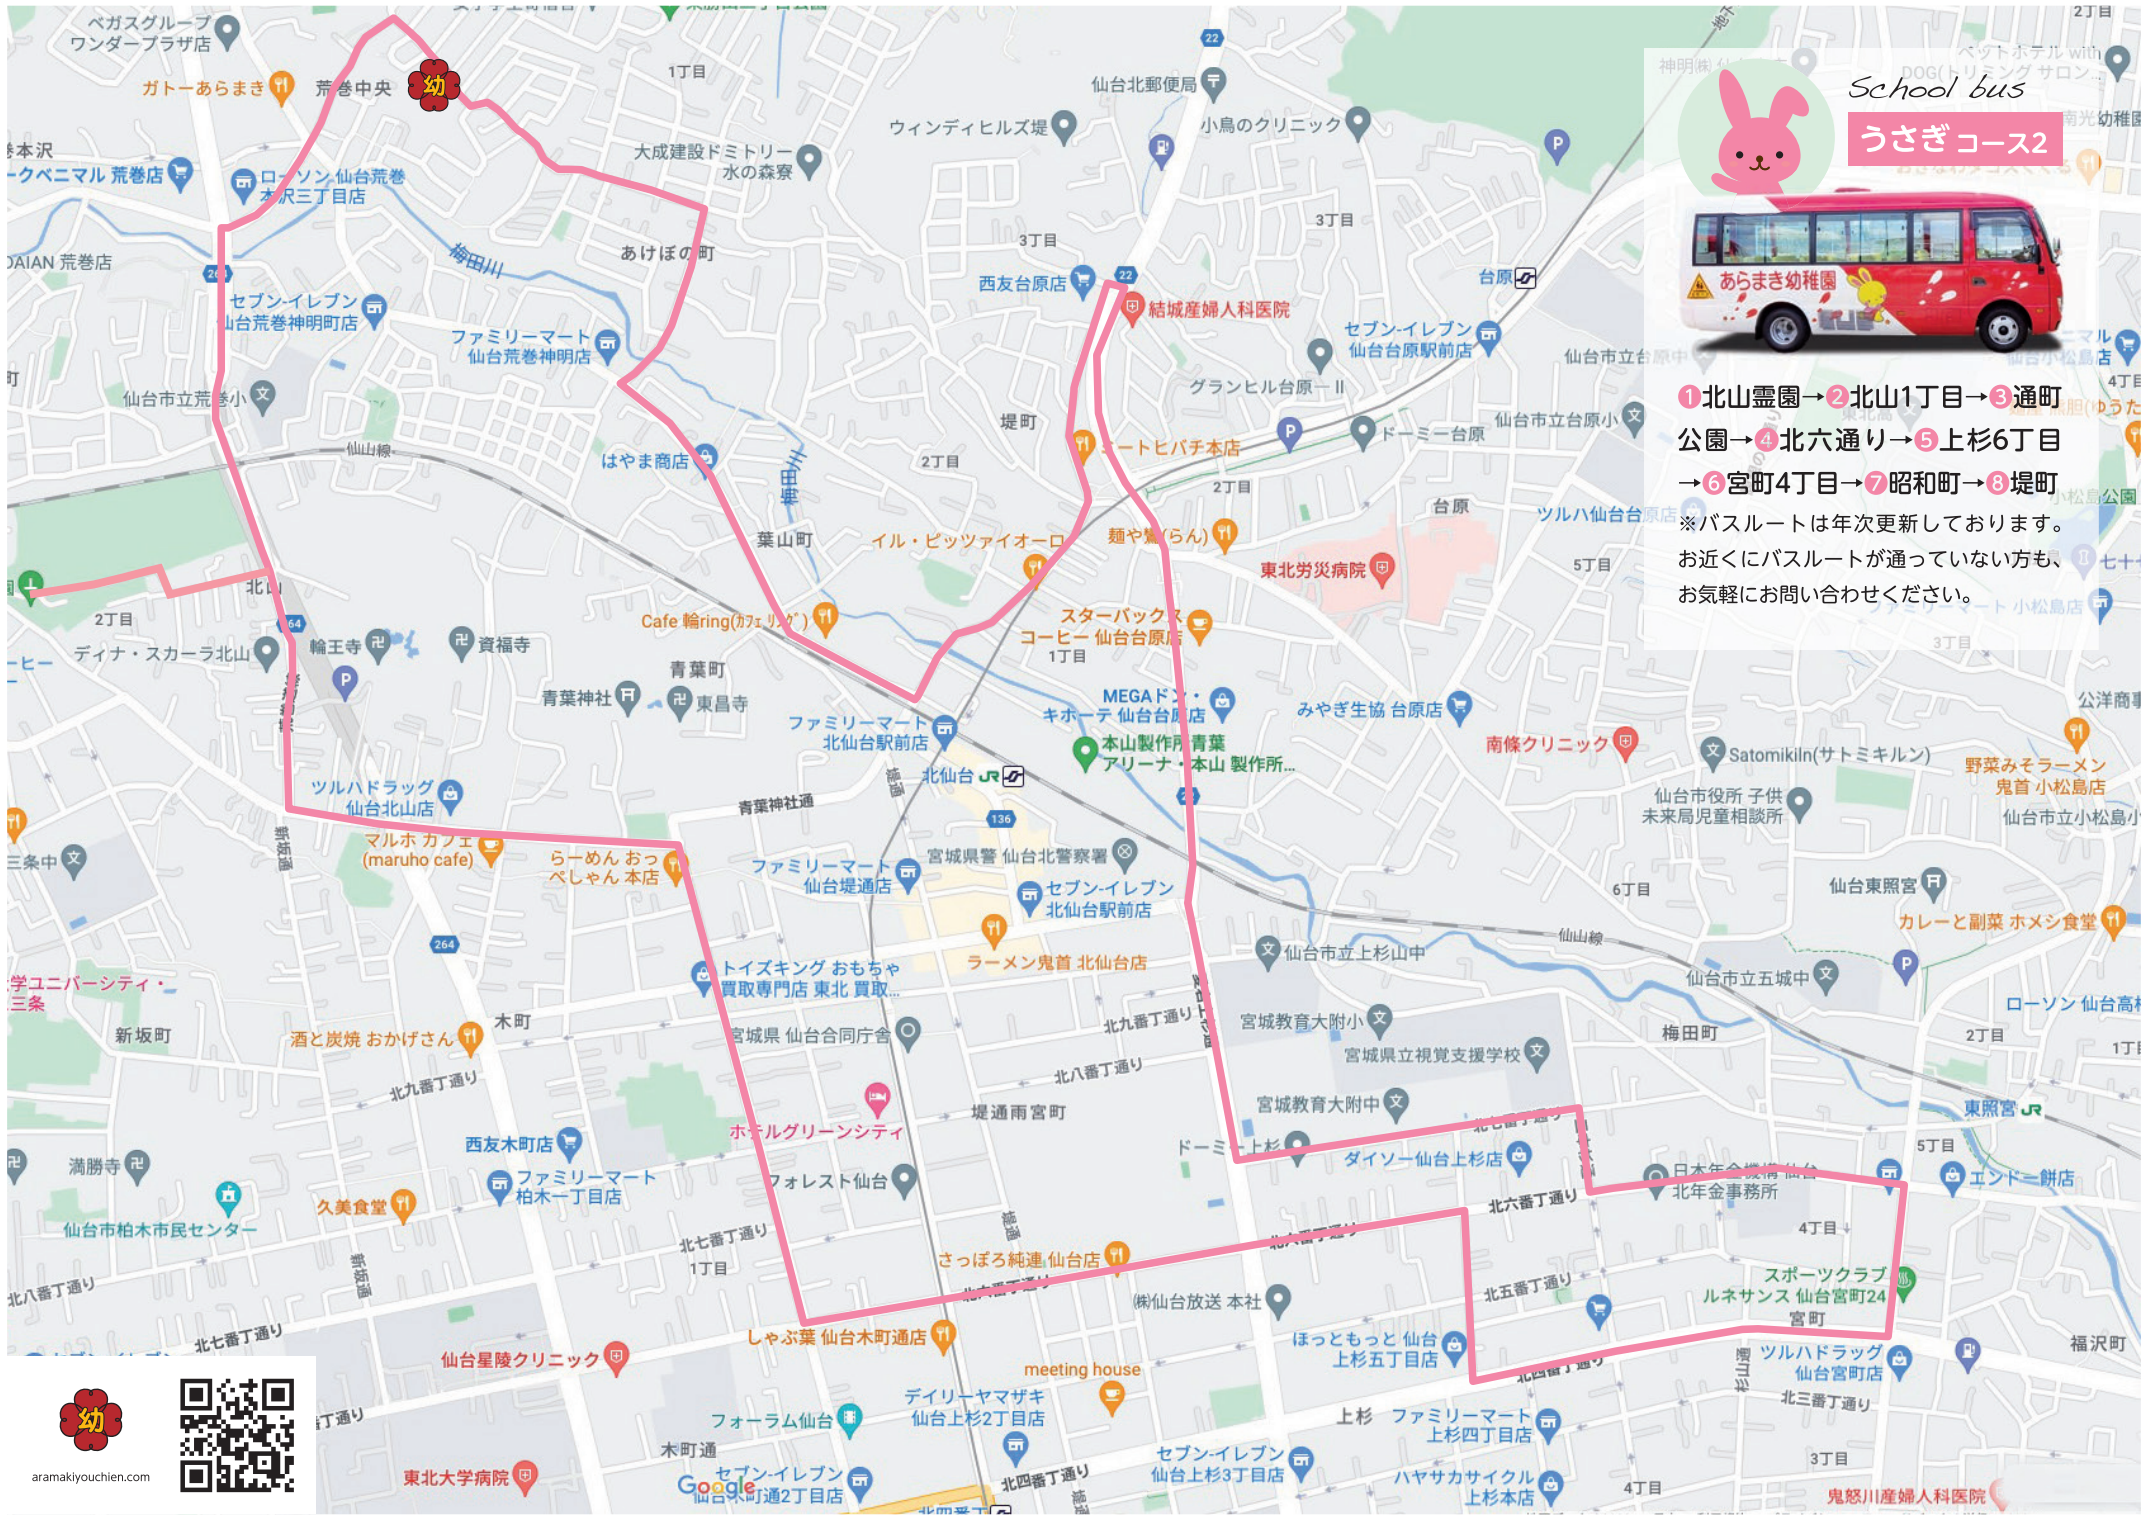

School bus
うさぎコース1

① 水の森3丁目 → ② 川平1丁目 →
③ 西勝山 → ④ 桜ヶ丘7丁目公園 →
⑤ 桜ヶ丘6丁目 → ⑥ 桜ヶ丘5丁目

※バスルートは年次更新しております。
お近くにバスルートが通っていない方も、
お気軽にお問い合わせください。

aramakiyouchien.com

北福祉大学
桜ヶ丘第
ンパス

学研中山教室
Google

荒巻本沢
ヨークベニマル 荒巻店

ローソン 仙台荒巻

大成建設ドミト
水の

うさぎ School bus

うさぎコース2

あらまき幼稚園

1北山霊園→2北山1丁目→3通町公園→4北六通り→5上杉6丁目→6宮町4丁目→7昭和町→8堤町

※バスルートは年次更新しております。
お近くにバスルートが通っていない方も、お気軽にお問い合わせください。

aramakiyouchien.com

aramakiyouchien.com

School bus
くまコース1

①本沢2丁目→②中山4丁目→
③貝ヶ森→④菊田町→⑤LM山手町

※バスルートは年次更新しております。
お近くにバスルートが通っていない方も、
お気軽にお問い合わせください。

aramakiyochien.com

- ①山手町→②JR北山駅→③三条町
 →④子平町→⑤柏木→⑥JR北山駅
 →⑦葉山町→⑧荒巻神明町
- ※バスルートは年次更新しております。
 お近くにバスルートが通っていない方も、
 お気軽にお問い合わせください。

aramakiyochien.com

School bus
りすコース1

①理想の松→②北根→③東勝山3丁目
→④東勝山2丁目→⑤双葉ヶ丘1丁目
→⑥東勝山2丁目

※バスルートは年次更新しております。
お近くにバスルートが通っていない方も、
お気軽にお問い合わせください。

aramakiyouchien.com

① 貝ヶ森生協 → ② 角五郎 →
③ 広瀬町 → ④ 柏木2丁目
 ※バスルートは年次更新しております。
 お近くにバスルートが通っていない方も、
 お気軽にお問い合わせください。