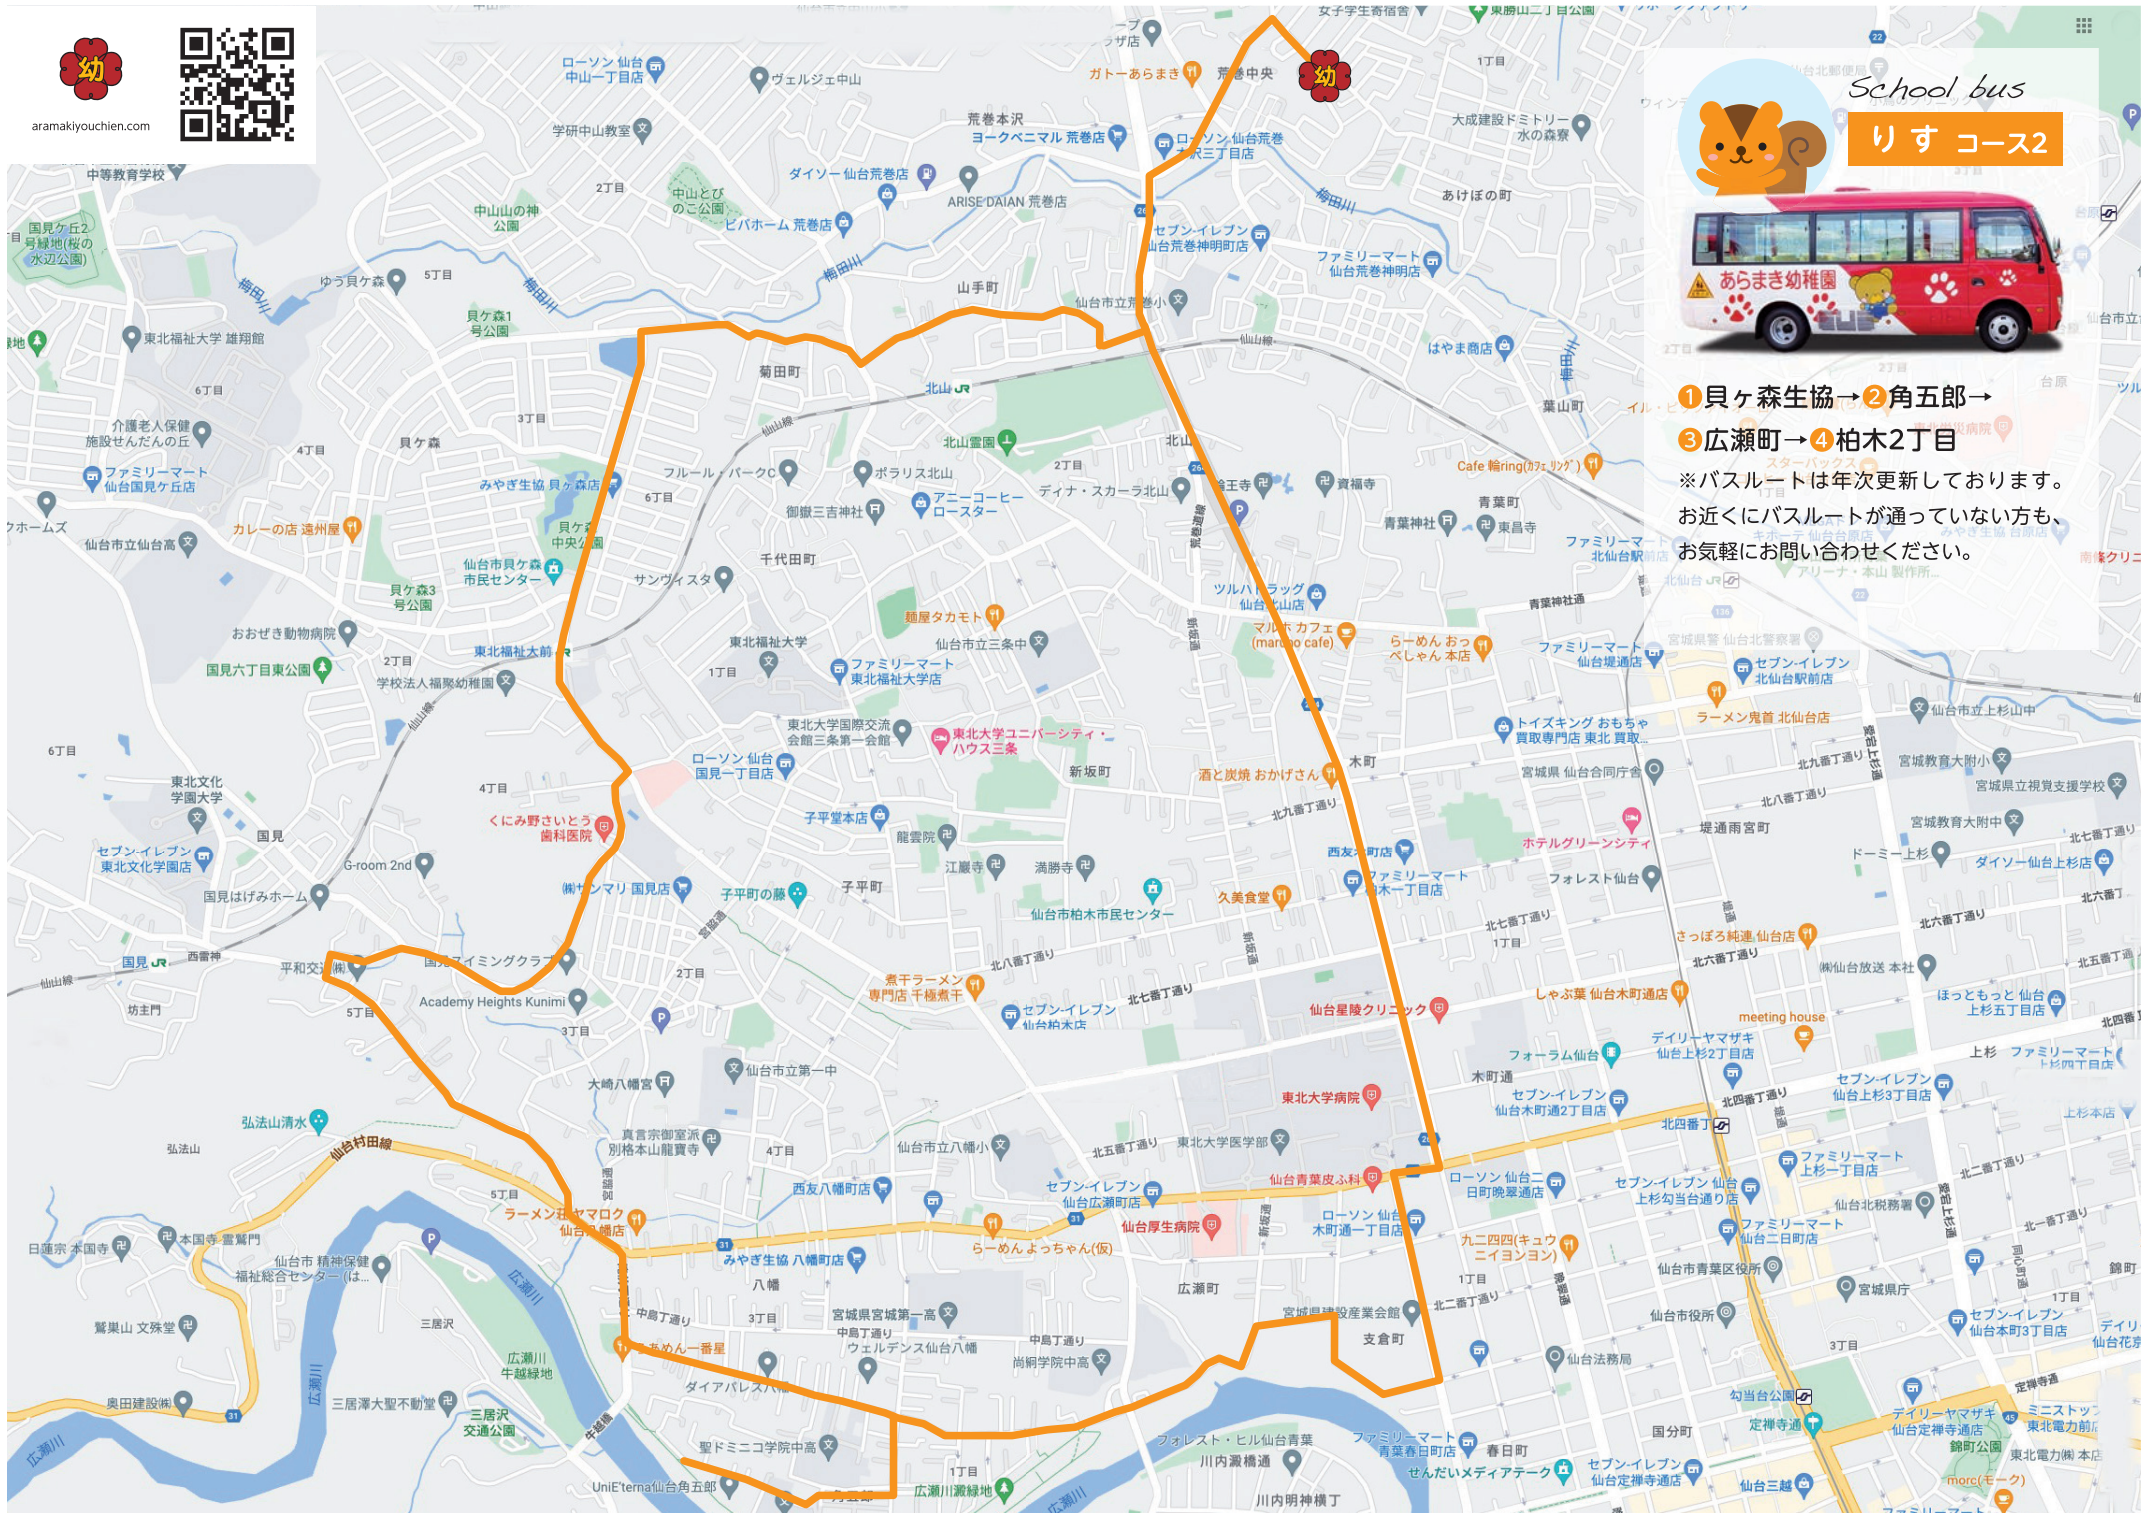

School bus
うさぎコース1

① 水の森3丁目 → ② 川平1丁目 →
③ 西勝山 → ④ 桜ヶ丘7丁目公園 →
⑤ 桜ヶ丘6丁目 → ⑥ 桜ヶ丘5丁目

※バスルートは年次更新しております。
お近くにバスルートが通っていない方も、
お気軽にお問い合わせください。

aramakiyouchien.com

北福祉大学
桜ヶ丘第
ンパス

学研中山教室
Google

荒巻本沢
ヨークベニマル 荒巻店

ローソン 仙台荒巻

School bus
くまコース1

①本沢2丁目→②中山4丁目→
③貝ヶ森→④菊田町→⑤LM山手町

※バスルートは年次更新しております。
お近くにバスルートが通っていない方も、
お気軽にお問い合わせください。

aramakiyochien.com

- ①山手町→②JR北山駅→③三条町
 →④子平町→⑤柏木→⑥JR北山駅
 →⑦葉山町→⑧荒巻神明町
- ※バスルートは年次更新しております。
 お近くにバスルートが通っていない方も、
 お気軽にお問い合わせください。

aramakiyochien.com

School bus
りすコース1

①理想の松→②北根→③東勝山3丁目
→④東勝山2丁目→⑤双葉ヶ丘1丁目
→⑥東勝山2丁目

※バスルートは年次更新しております。
お近くにバスルートが通っていない方も、
お気軽にお問い合わせください。

aramakiyouchien.com

① 貝ヶ森生協 → ② 角五郎 →
③ 広瀬町 → ④ 柏木2丁目
 ※バスルートは年次更新しております。
 お近くにバスルートが通っていない方も、
 お気軽にお問い合わせください。