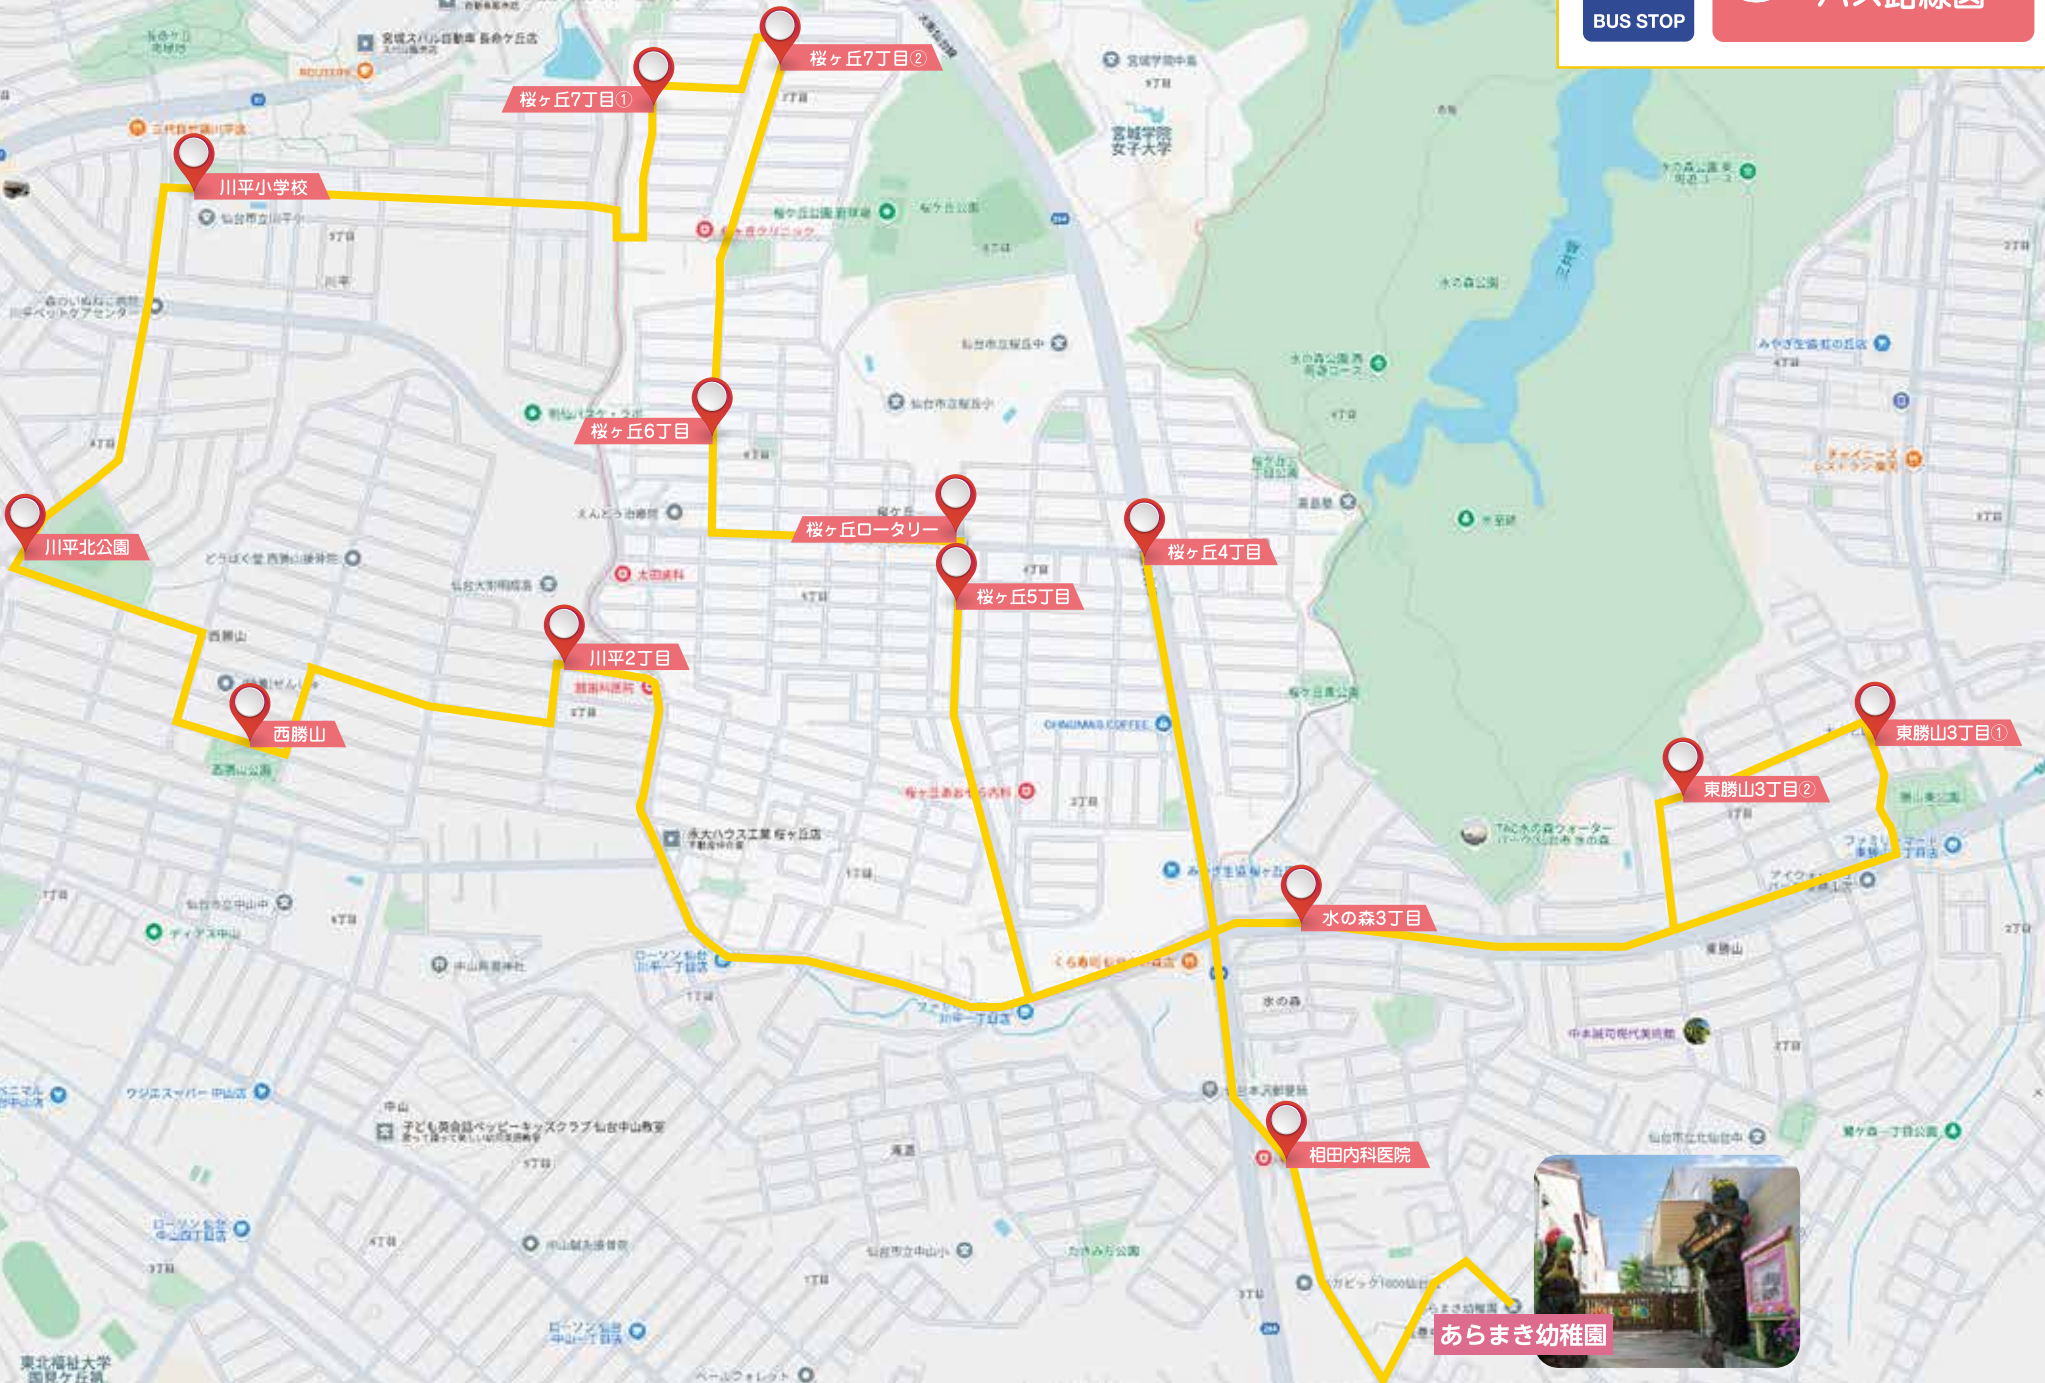

# うさぎ1便コース バス路線図

あらまぎ幼稚園

BUS STOP

うさぎ2便コース  
バス路線図

BUS STOP

# りす1便コース バス路線図

あらかまき幼稚園

あまぎ幼稚園

 BUS STOP

 りす2便コース  
バス路線図

北山霊園 北山霊園入口 北山1丁目

貝ヶ森生協

北山郵便局

大学病院前

支倉町

角五郎2丁目

八幡3丁目

八幡4丁目

# くま1便コース バス路線図

あらまき幼稚園

くま2便コース  
バス路線図

あらまき幼稚園