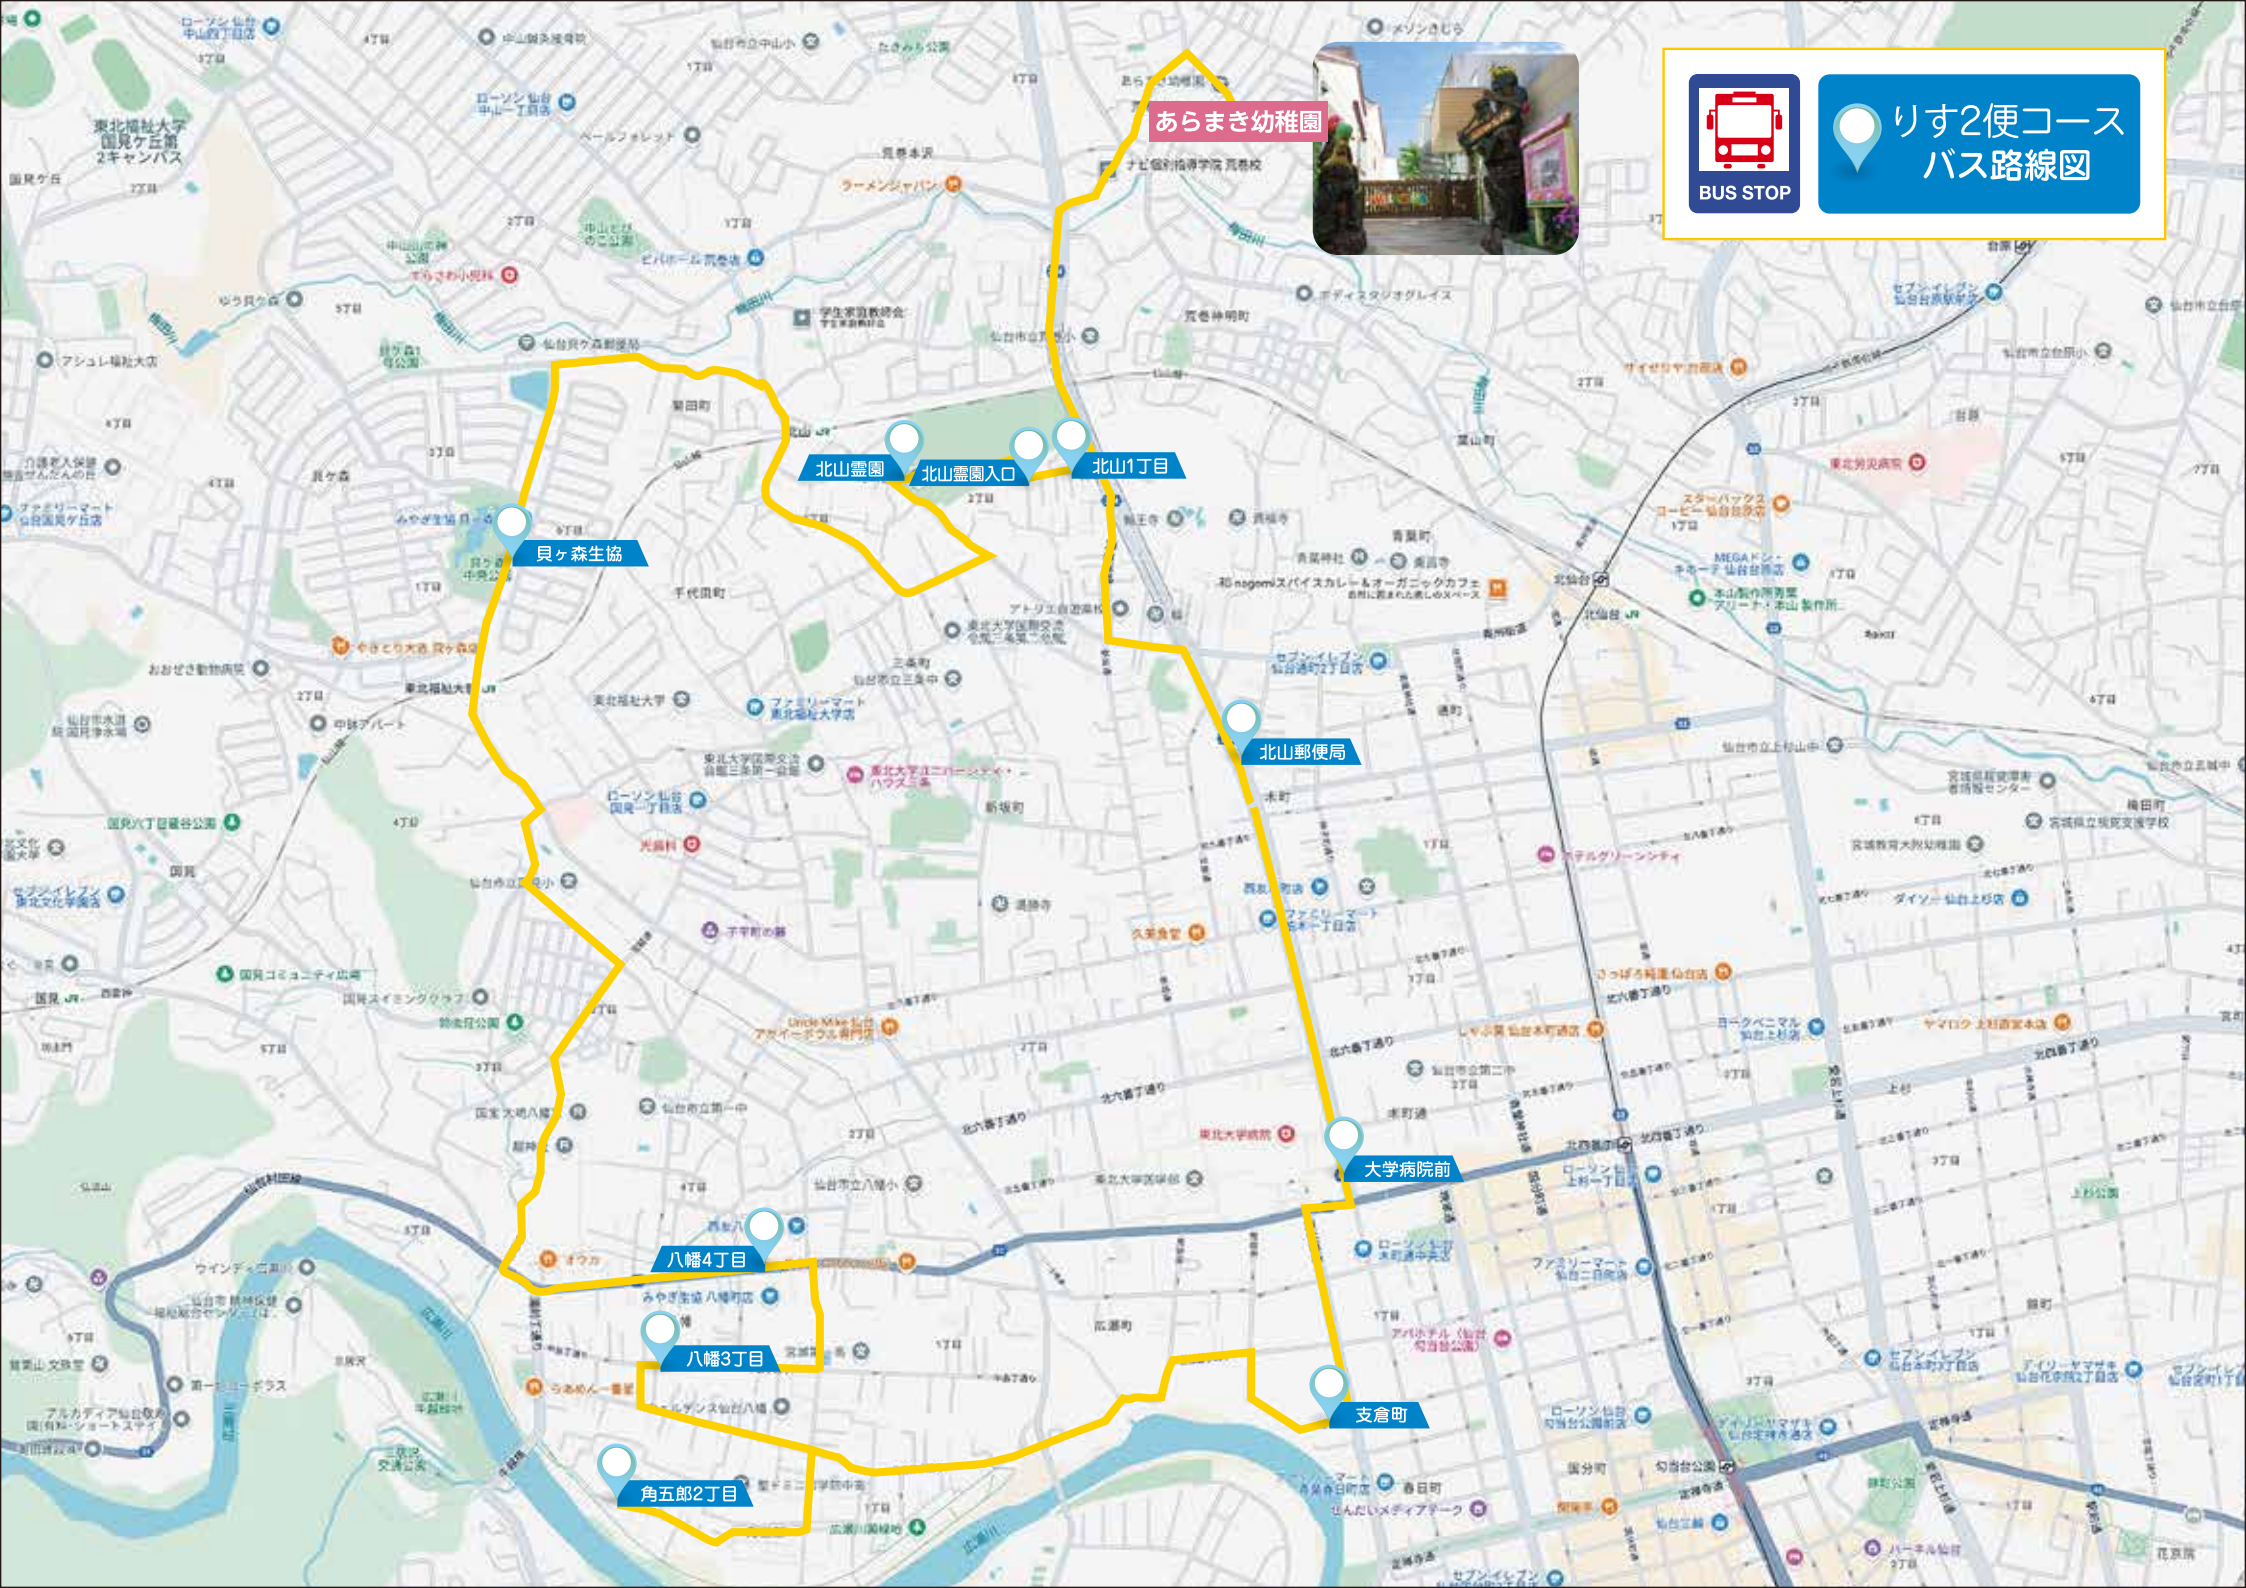

# うさぎ1便コース バス路線図

あらまぎ幼稚園

BUS STOP

うさぎ2便コース  
バス路線図

BUS STOP

# りす1便コース バス路線図

あらかまき幼稚園

あまぎ幼稚園

 BUS STOP

 りす2便コース  
バス路線図

北山霊園 北山霊園入口 北山1丁目

貝ヶ森生協

北山郵便局

大学病院前

支倉町

角五郎2丁目

八幡3丁目

八幡4丁目

# くま1便コース バス路線図

あらまき幼稚園

くま2便コース  
バス路線図

あらまき幼稚園