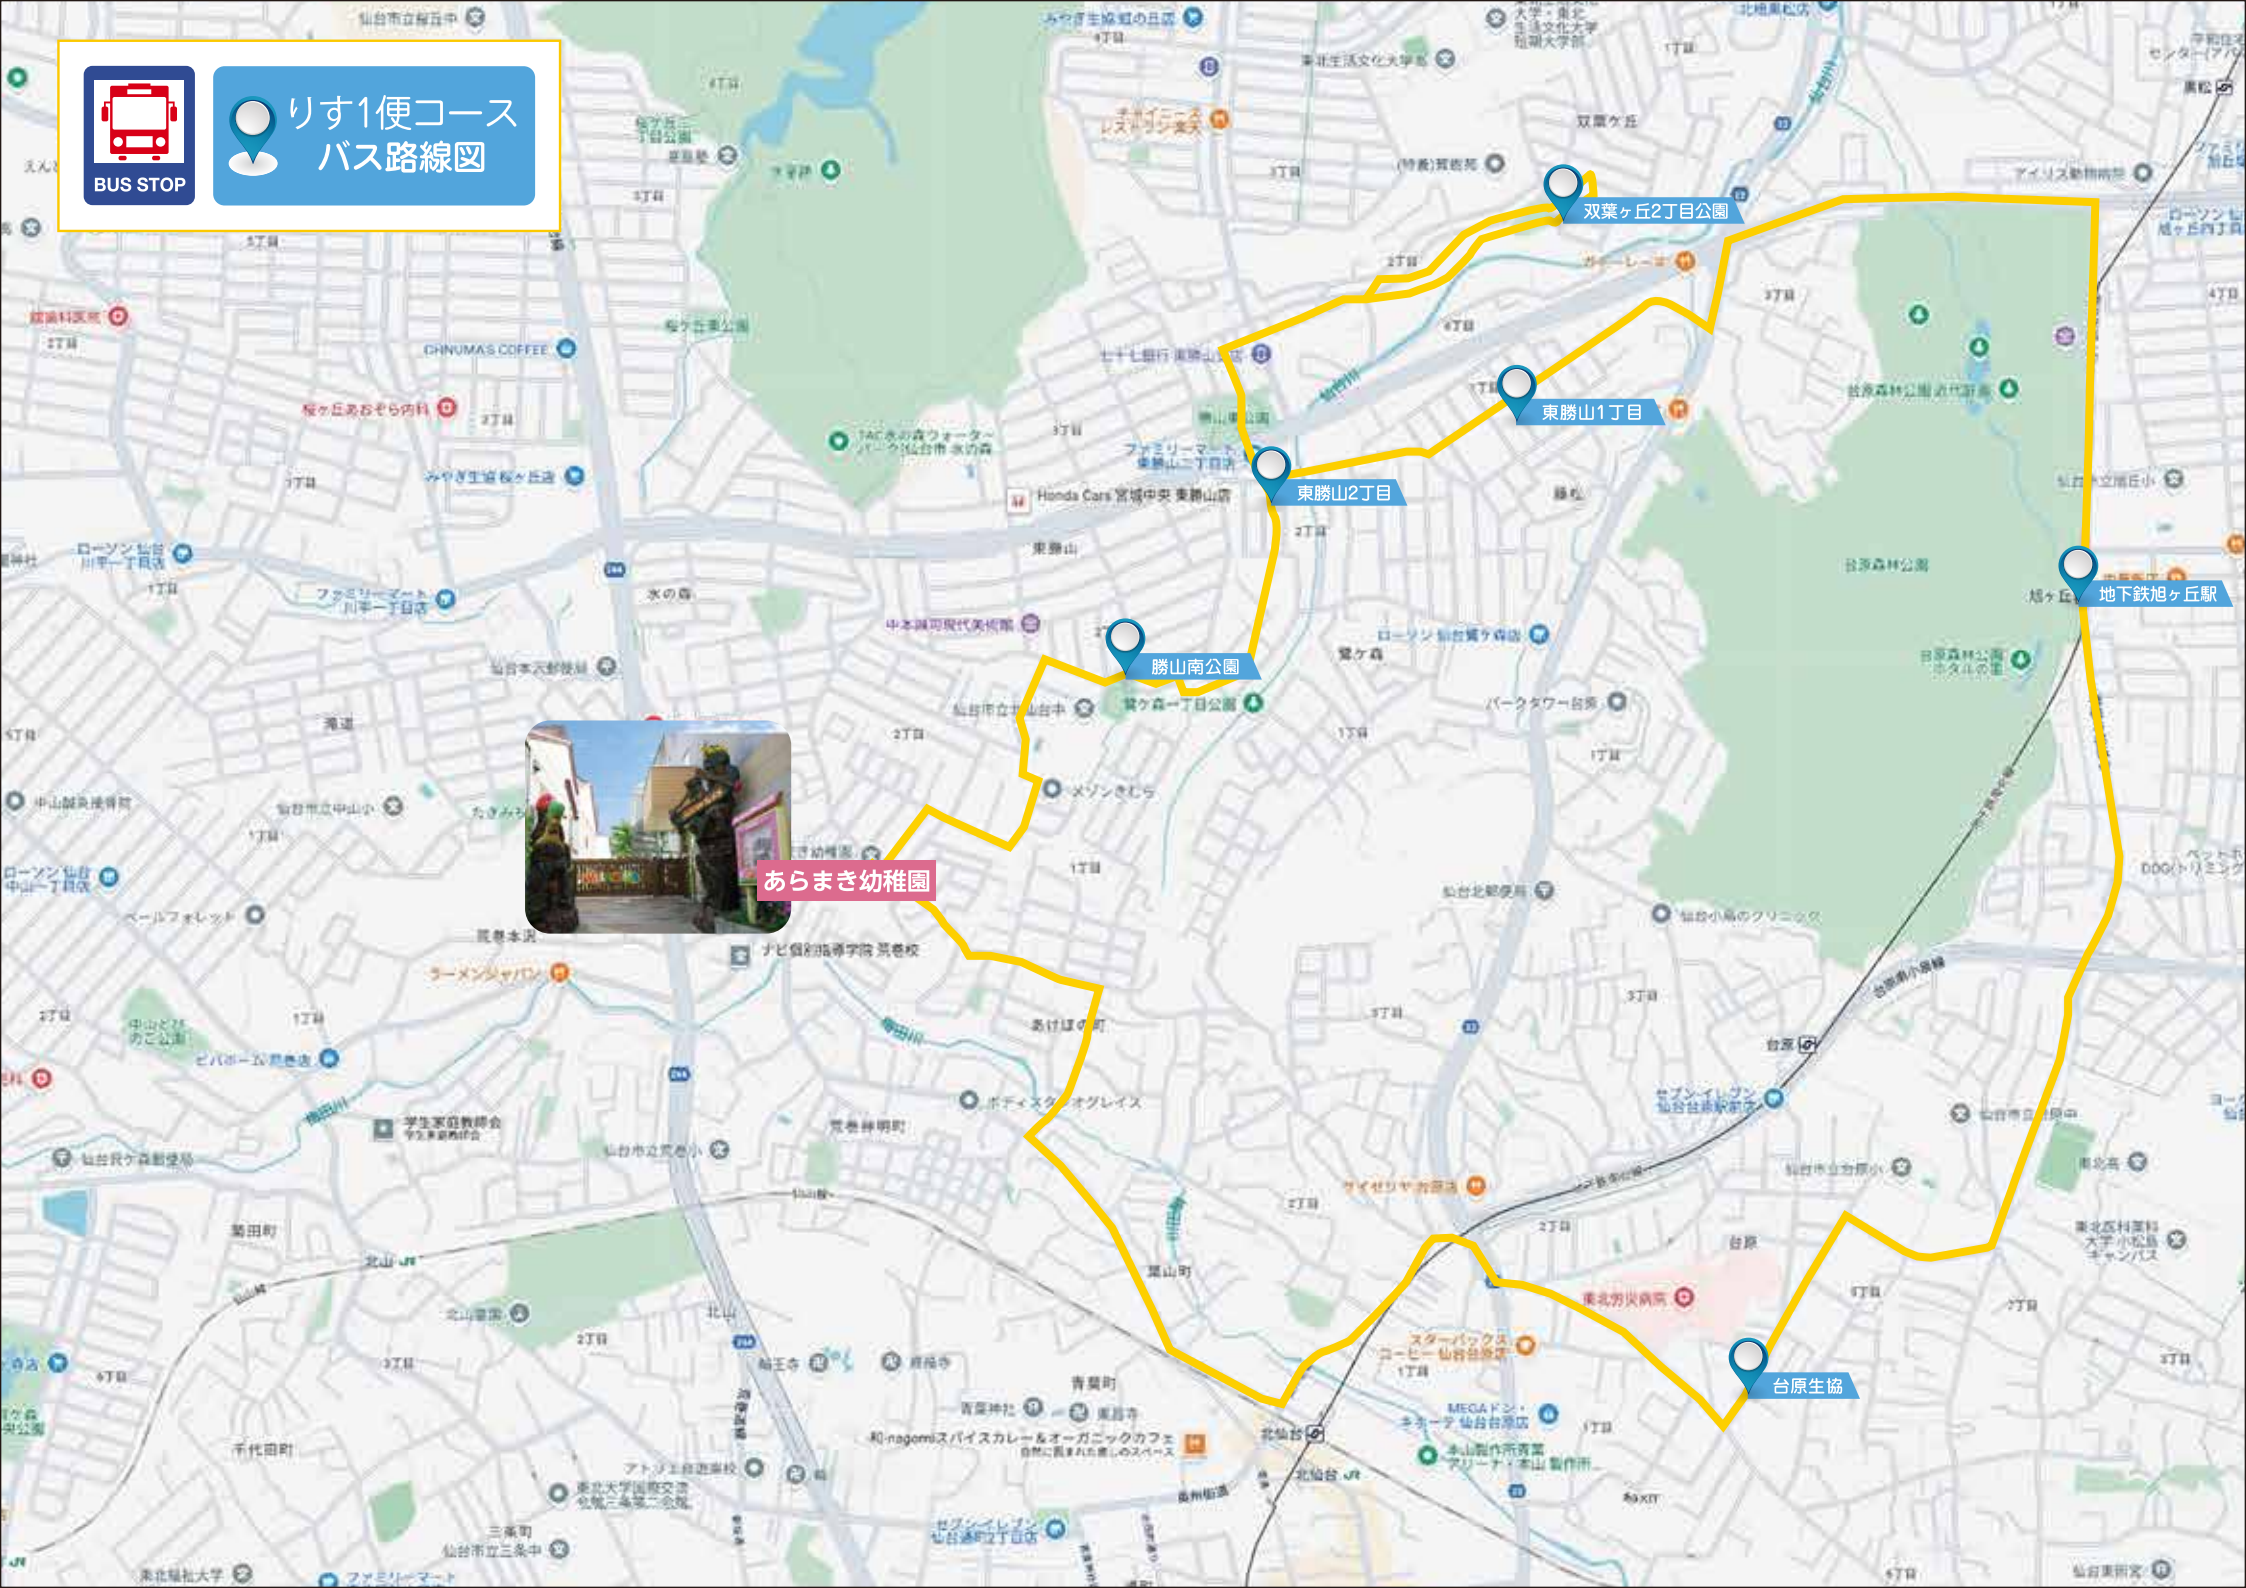

# うさぎ1便コース バス路線図

あらまぎ幼稚園

BUS STOP

うさぎ2便コース  
バス路線図

BUS STOP

# りす1便コース バス路線図

あらかまき幼稚園

あまぎ幼稚園

 BUS STOP

 りす2便コース  
バス路線図

北山霊園 北山霊園入口 北山1丁目

貝ヶ森生協

北山郵便局

大学病院前

支倉町

角五郎2丁目

八幡3丁目

八幡4丁目

# くま1便コース バス路線図

あらまき幼稚園

くま2便コース  
バス路線図

あらまき幼稚園