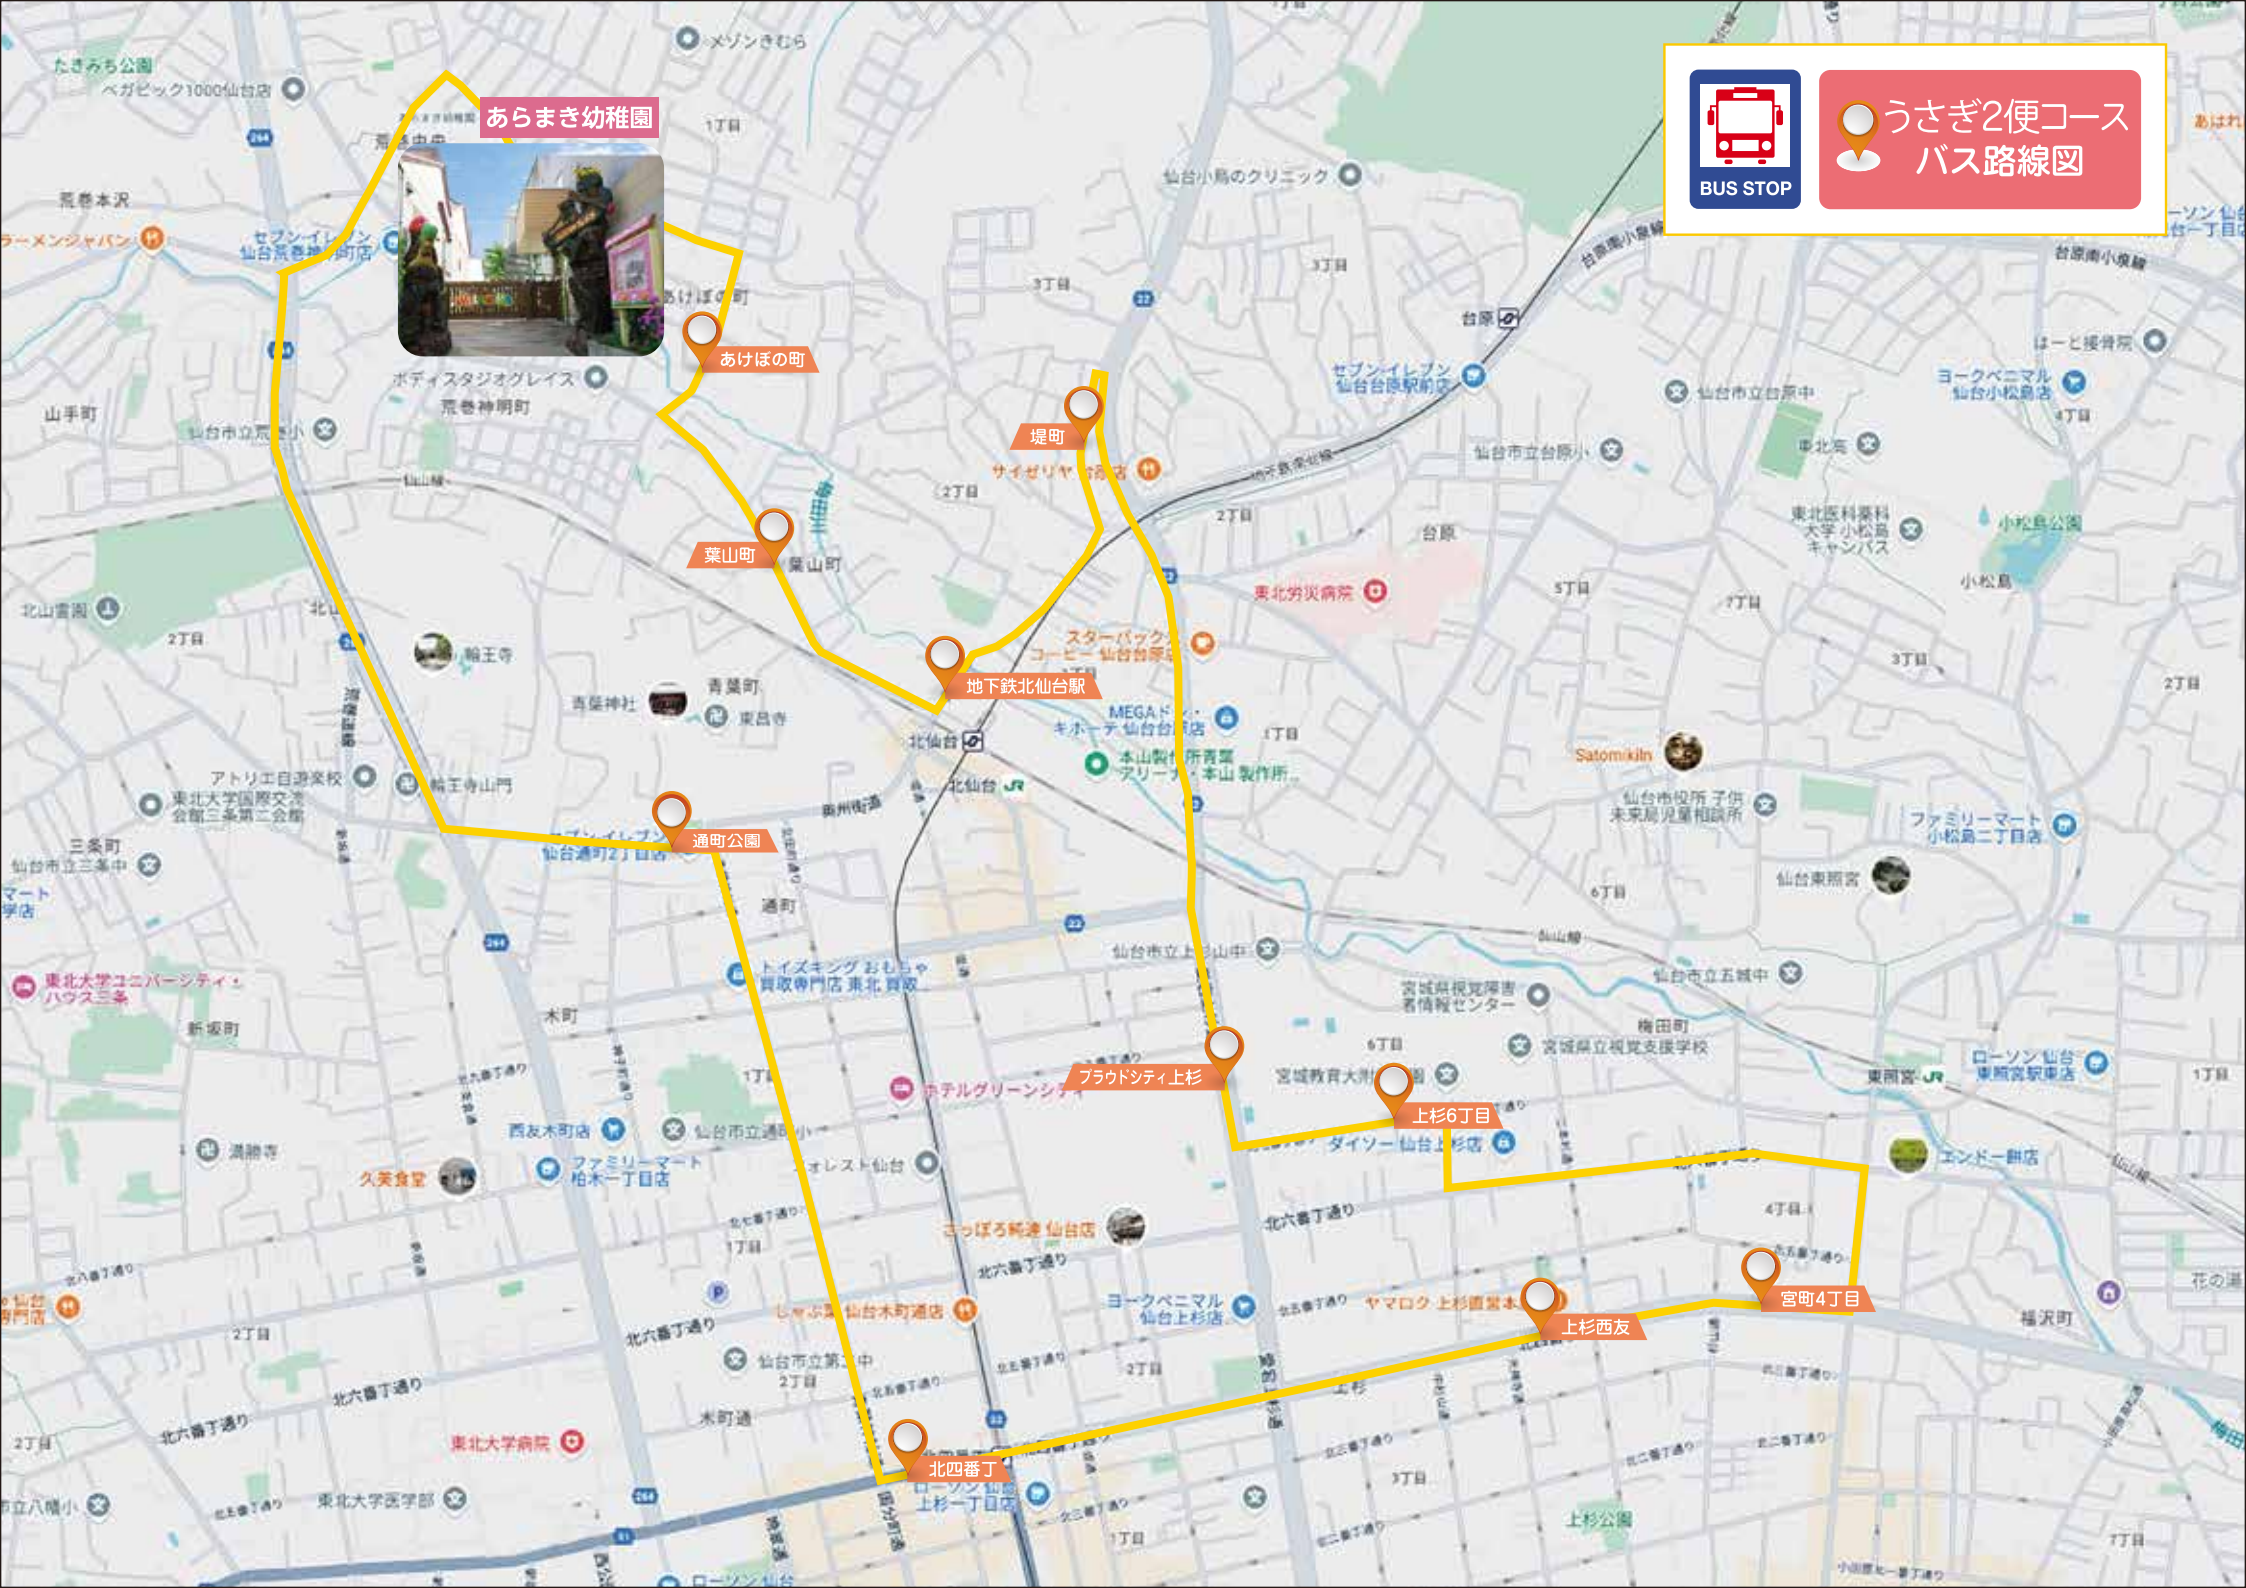

# うさぎ1便コース バス路線図

あらまぎ幼稚園

BUS STOP

うさぎ2便コース  
バス路線図

BUS STOP

# りす1便コース バス路線図

あらかまき幼稚園

あまぎ幼稚園

 BUS STOP

 りす2便コース  
バス路線図

北山霊園 北山霊園入口 北山1丁目

貝ヶ森生協

北山郵便局

大学病院前

支倉町

角五郎2丁目

八幡3丁目

八幡4丁目

# くま1便コース バス路線図

あらまき幼稚園

くま2便コース  
バス路線図

あらまき幼稚園