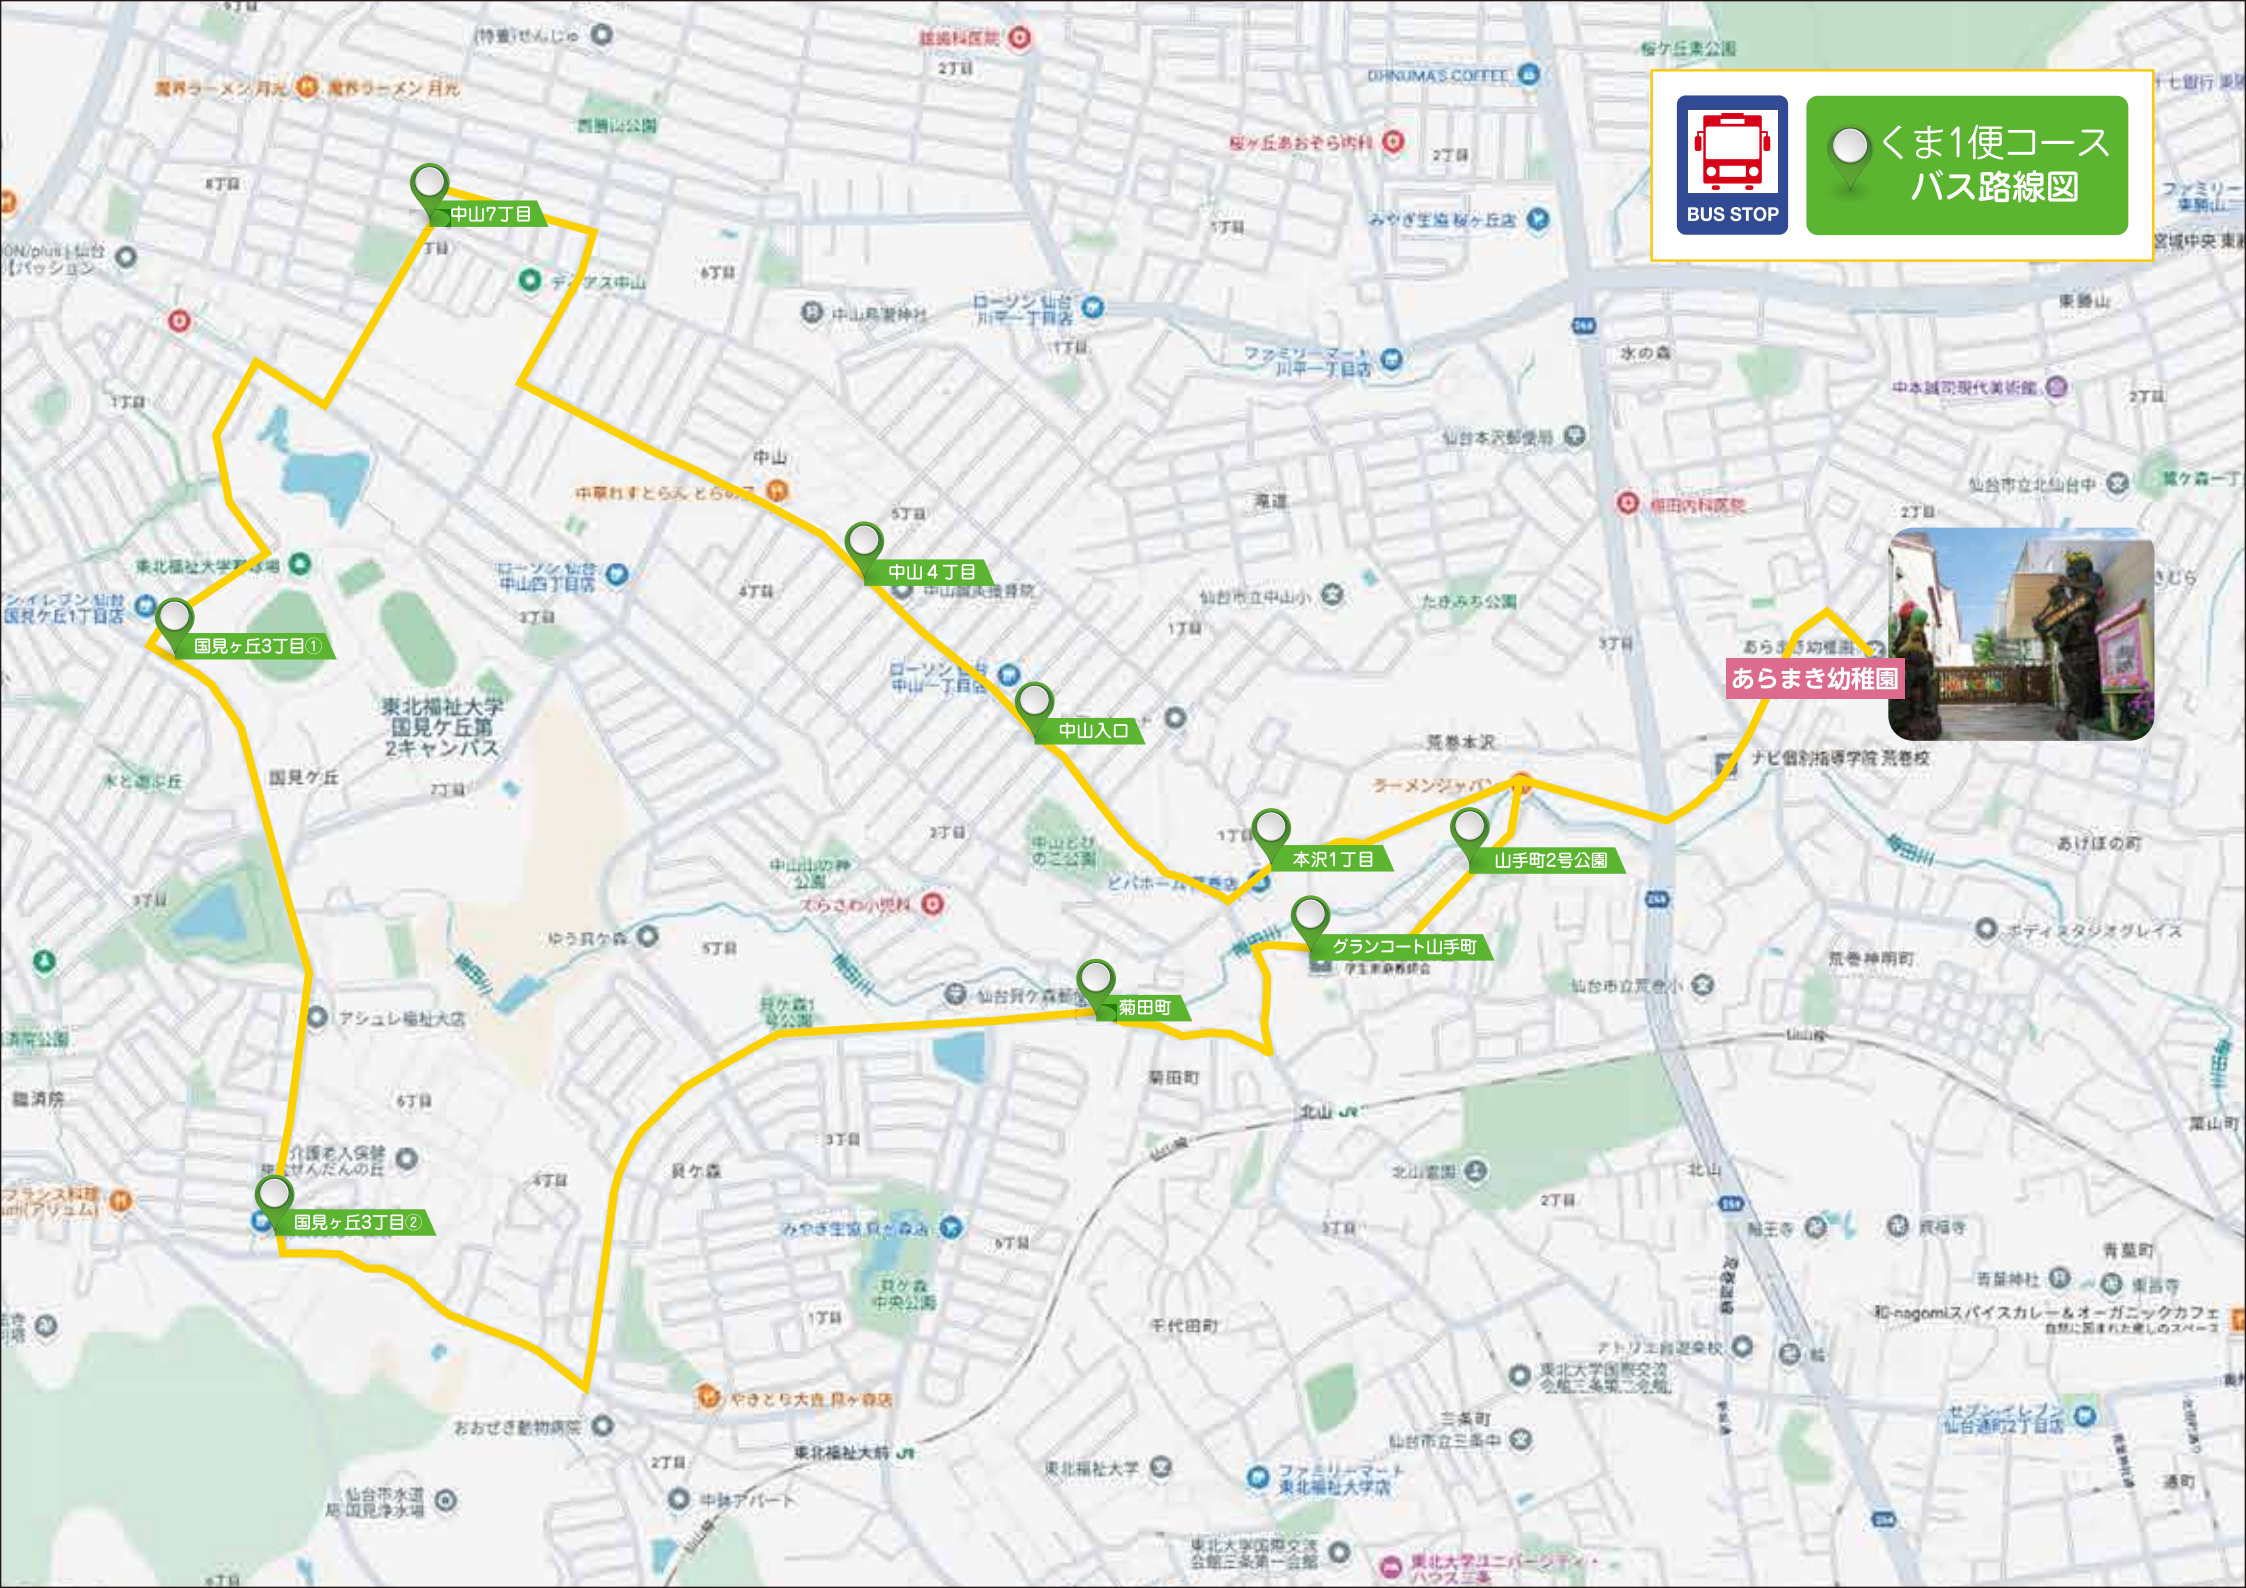

# りす1便コース バス路線図

あらかまき幼稚園

あまぎ幼稚園

 BUS STOP

 りす2便コース  
バス路線図

北山霊園 北山霊園入口 北山1丁目

貝ヶ森生協

北山郵便局

大学病院前

支倉町

角五郎2丁目

八幡3丁目

八幡4丁目

# くま1便コース バス路線図

あらまき幼稚園

くま2便コース  
バス路線図

あらまき幼稚園